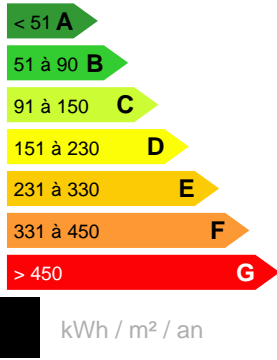

TAUNOA F3
RÉSIDENCE MANAVAI

Référence LA11918FS

**DESCRIPTION DU BIEN**

Papeete, Taunoa, résidence Manavai, proche hôpital, F3 entièrement rénové comprenant: - 2 chambres climatisées - 1 salle de bain - 1 WC visiteur - 1 cuisine entièrement équipée - séjour / salle à manger - terrasse couverte de 10m² - 1 place de parking Disponible immédiatement.

180 000 XPF**CARACTÉRISTIQUES**

Ville

Papeete

Loyer :

180 000 XPF

Date réalisation bilan énergétique :