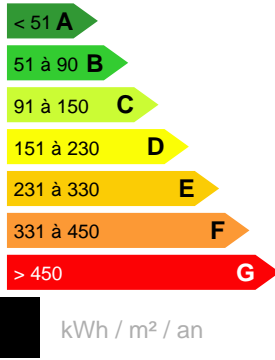

Location
BUREAU PPT - F4

Référence LB11914AD

DESCRIPTION DU BIEN

Papeete Est, à louer bureau climatisé de type F4 d'environ 80 m², au 1er étage, 1 place de parking extérieur, Idéale pour une activité extra-scolaire, libre de suite

100 000 XPF

CARACTÉRISTIQUES

Ville

Papeete

Loyer :

100 000 XPF

Date réalisation bilan énergétique :