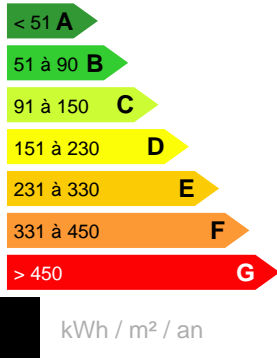

APPARTEMENT
PAPEETE - 3 PIÈCE(S)

Référence LAG10307LAU

DESCRIPTION DU BIEN

Dans la Résidence MANAVAI, une petite copropriété récente à Taunoa, joli F3 meublé avec un grand balcon, terrasse, climatisé, cuisine équipée et très fonctionnel. ~Situation idéale, à quelques minutes du Centre Ville, des Collèges et de l'Hôpital. ~Disponible au 27/11/2024

165 000 XPF

CARACTÉRISTIQUES

Ville	Papeete	Loyer :	165 000 XPF
Charges comprises :	Charges copropriété Taxe d'ordure ménagère	Nombre de pièces :	3 pièces

Date réalisation bilan énergétique :