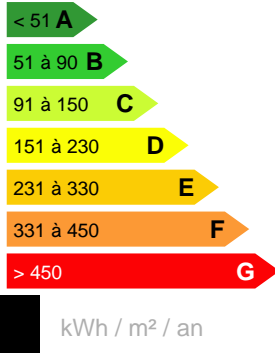

Ascenseur :

Oui

Nombre de terrasse :

1