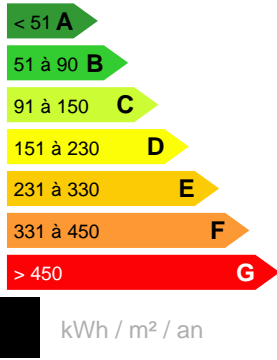

À LOUER MAISON F3 PAPARA

Référence LM11962AD

DESCRIPTION DU BIEN

À Louer sur Papara pk 33, une charmante maison neuve meublée de type F3, comprenant 2 chambres, 1 salle de bain/wc, 1 cuisine équipée moderne, séjour et salon climatisé, 1 terrasse de 17 m², 2 places de parking, environnement calme, magasin d'alimentation accessible en 2 min à pied, à moins de 5 min des écoles et centre Papara, maison traversante sur pilotis, charges eau et ordures comprises, hors entretien jardin, libre de suite.

134 170 XPF

CARACTÉRISTIQUES

Ville

Papara

Loyer :

134 170 XPF

Date réalisation bilan énergétique :