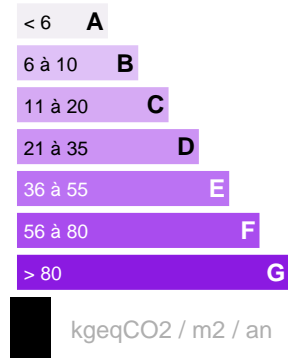

A LOUER APPARTEMENT F2 FARE MITI - PAEA

Référence LAG11930JC

DESCRIPTION DU BIEN

Paea, beau F2 en bord de mer avec vue sur le Lagon, disposant d'1 chambre climatisée avec salle de bain. 1 cuisine équipée et meublée, 1 salon et 1 terrasse de 10m2 donnant sur le jardin avec piscine. 2 places de parking + portail électrique 1 cellier. Disponible le 20 mai prochain.

130 000 XPF

CARACTÉRISTIQUES

Ville

Paea

Loyer :

130 000 XPF

Date réalisation bilan énergétique :