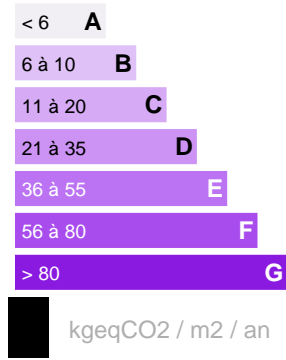

À LOUER MAISON F4 PAMATAI

Référence LMG11970BH

DESCRIPTION DU BIEN

Magnifique maison F4 située sur les hauteurs de Pamatai offrant une vue imprenable sur Moorea. Cette charmante propriété entièrement équipée et meublée se compose de: 3 chambres spacieuses 2 salles de bain Une grande terrasse Un garage couvert L'emplacement est particulièrement recherché, à proximité immédiate de toutes commodités: commerces, écoles et accès rapide vers Papeete. Loyer toutes charges comprises (EDT, eau, jardin et les ordures ménagères) Disponible dès maintenant. Visite sur rendez-vous.

210 000 XPF

CARACTÉRISTIQUES

Ville

Faa'a Loyer :

210 000 XPF

Date réalisation bilan énergétique :