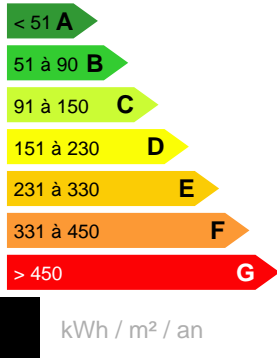

À LOUER MAISON F4 PAMATAI

Référence LMG11970BH

DESCRIPTION DU BIEN

Magnifique maison F4 située sur les hauteurs de Pamatai offrant une vue imprenable sur Moorea. Cette charmante propriété entièrement équipée et meublée se compose de: 3 chambres spacieuses 2 salles de bain Une grande terrasse Un garage couvert L'emplacement est particulièrement recherché, à proximité immédiate de toutes commodités: commerces, écoles et accès rapide vers Papeete. Loyer toutes charges comprises (EDT, eau, jardin et les ordures ménagères) Disponible dès maintenant. Visite sur rendez-vous.

210 000 XPF

CARACTÉRISTIQUES

Ville

Faa'a Loyer :

210 000 XPF

Date réalisation bilan énergétique :