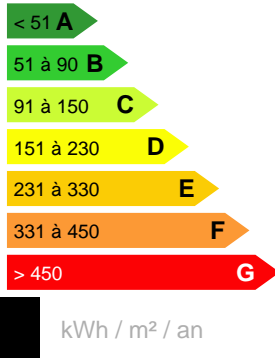

320 000 XPF

CARACTÉRISTIQUES

Ville

Faa'a

Loyer :

320 000 XPF

Date réalisation bilan énergétique :