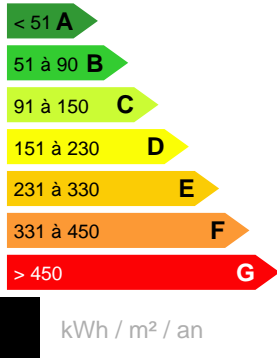

Loue maison
F3 ARUE

Référence LM11984CB

DESCRIPTION DU BIEN

Arue dans un lotissement sécurisé et calme, maison neuve de plain-pied comprenant 2 chambres, 2 sdb/wc, cuisine / salon donnant sur une terrasse couverte. Le garage de 47m² peut accueillir plusieurs voitures. Le terrain est planté et clos. La maison est entièrement climatisée, équipée et meublée avec goût. Cette propriété dispose d'un portail électrique et donne sur une vue mer. Disponible de suite

330 000 XPF

CARACTÉRISTIQUES

Ville

Arue

Loyer :

330 000 XPF

Date réalisation bilan énergétique :