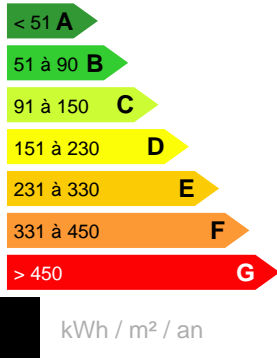

LOCATION APPARTEMENT
2 PIECES

Référence LA11116BEA

DESCRIPTION DU BIEN

Arue , bel appartement F2 - Co propriété petite hauteur - A 5mn des écoles et hôpital - Equipé et meublé - Cuisine moderne, - Climatisé - Terrasse de 15 m² - Jolie vue mer et Moorea , - 1 parking extérieur - Belle piscine - - Dispo 1er Mai

140 000 XPF

CARACTÉRISTIQUES

Ville	Arue	Loyer :	140 000 XPF
Nombre de pièces :	2 pièces		

Date réalisation bilan énergétique :